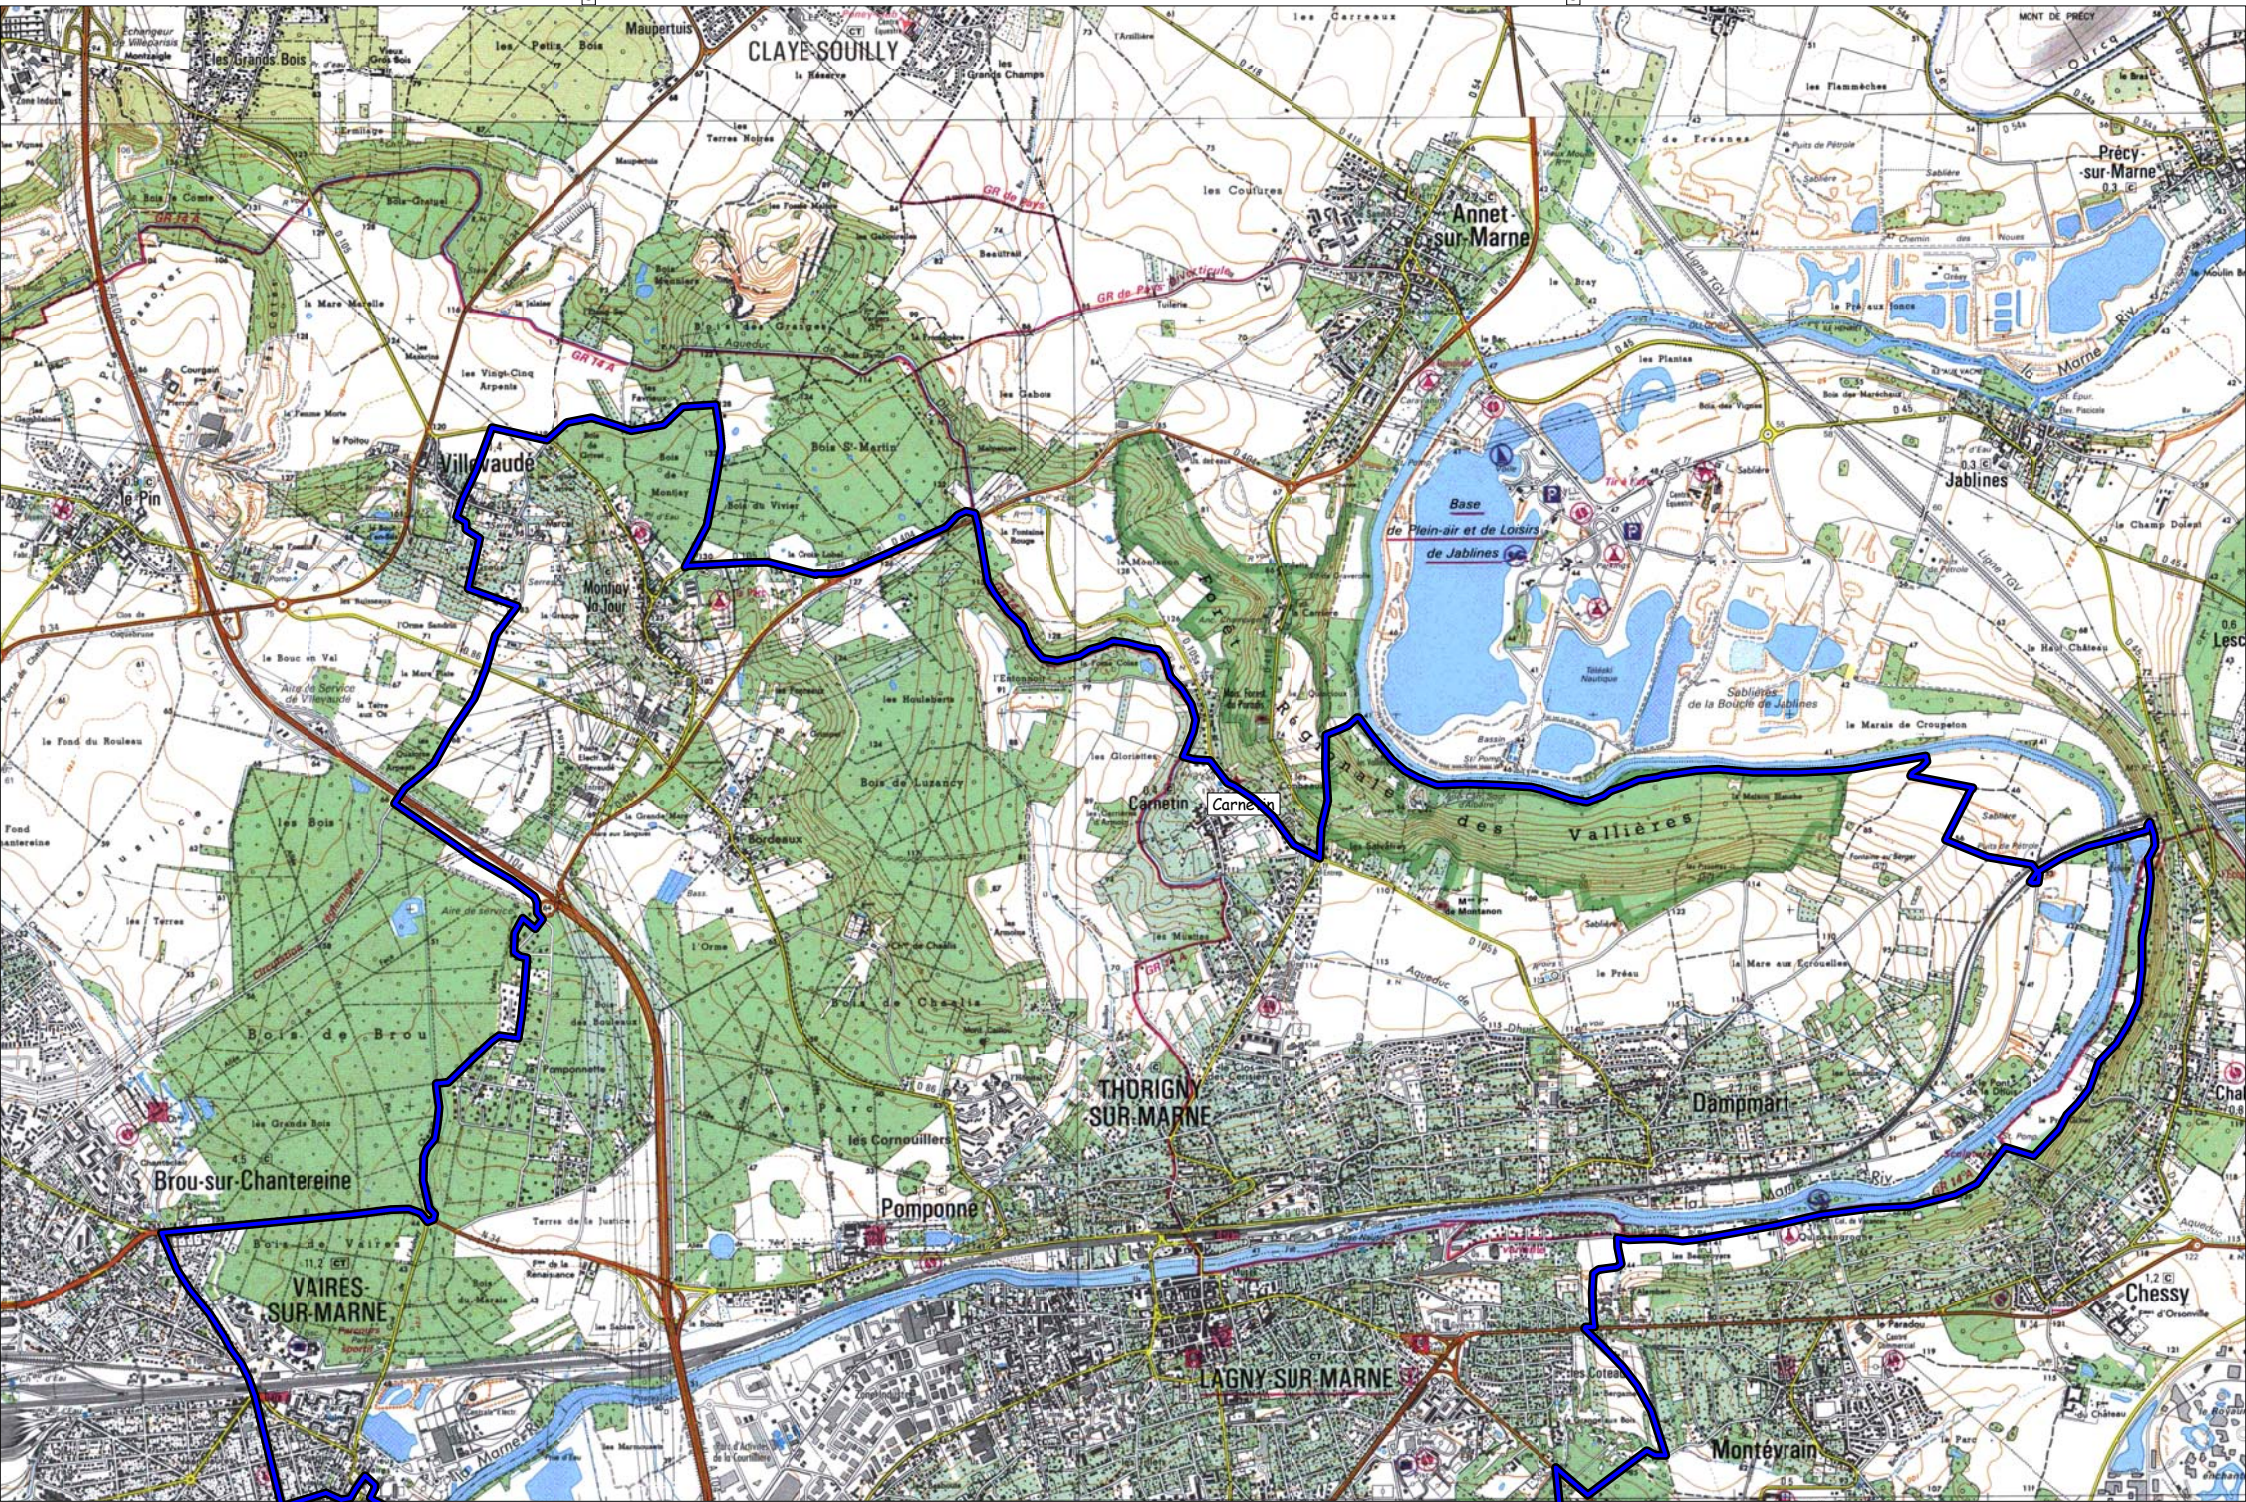

0km

5

0km

5

Brou-sur-Chantereine

VAIRES SUR-MARNE

Pomponne

LAGNY SUR-MARNE

Monteyrain

Chessy

St-Thibault des Vignes

TORCY

Gouvernes

Conches-sur-Gondaire

Chanteloup-en-Brie

St-Arche Gaudon