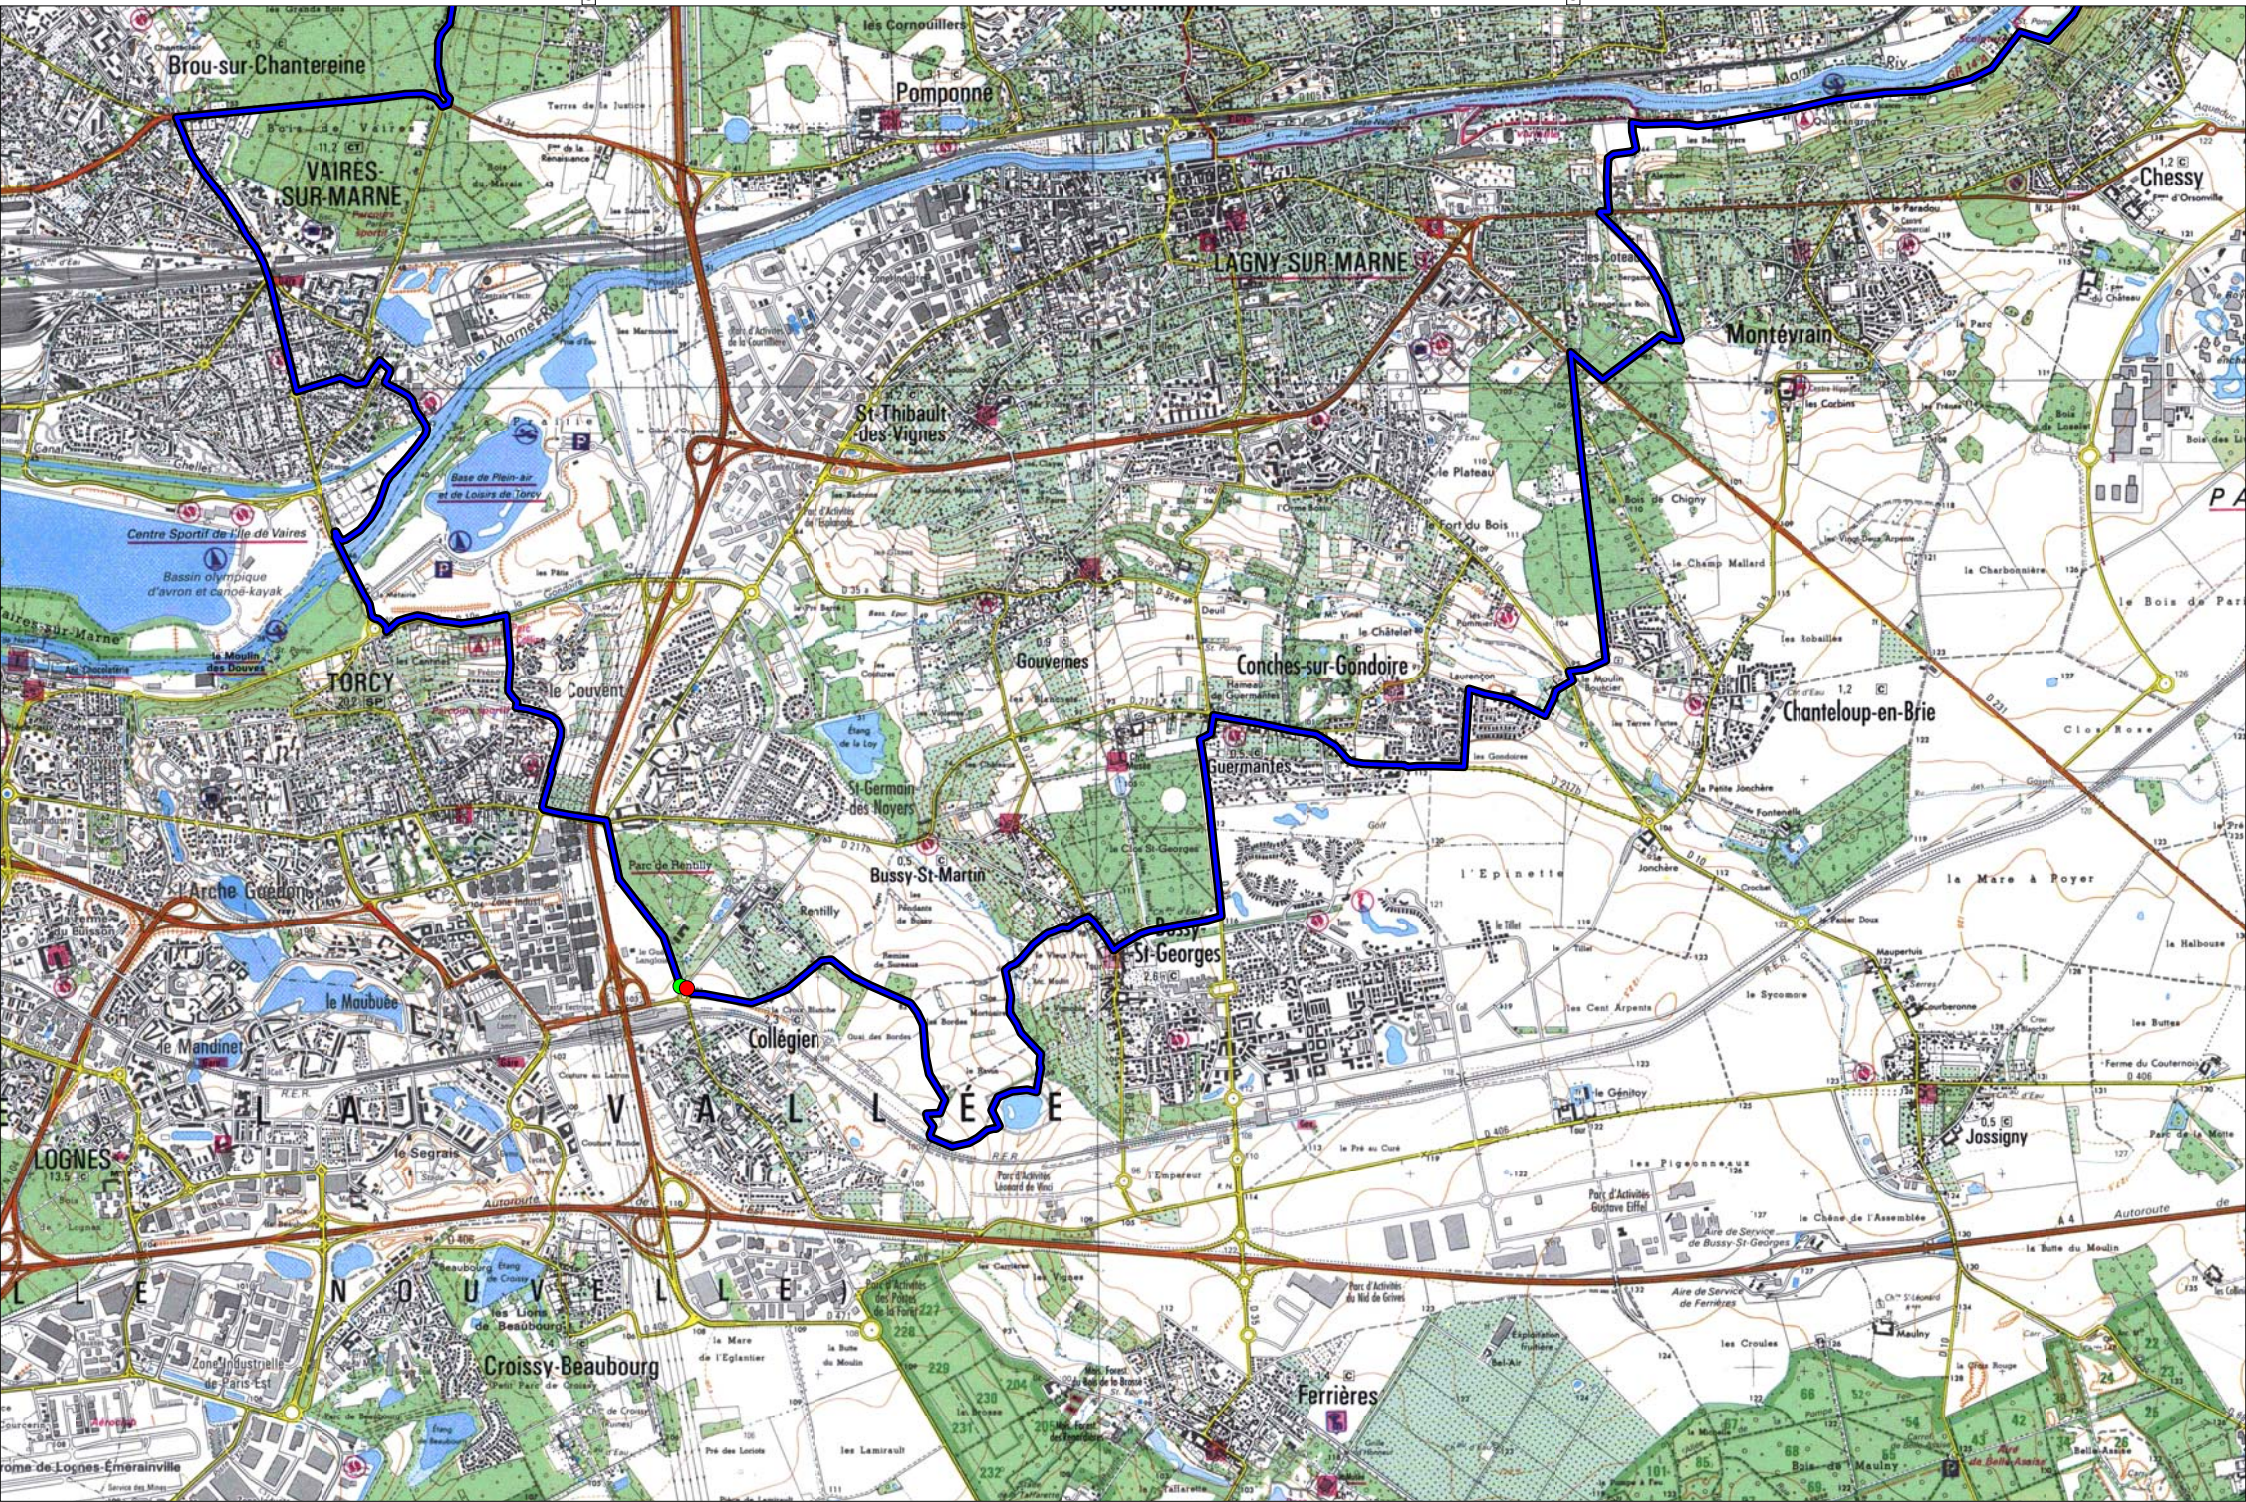

0km

5

0km

5

Brou-sur-Chantereine

VAIRES SUR-MARNE

Pomponne

LAGNY SUR-MARNE

Monteyrain

Chessy

St-Thibault des Vignes

TORCY

Gouvernes

Conches-sur-Gondaire

Chanteloup-en-Brie

St-Arche Gaudon